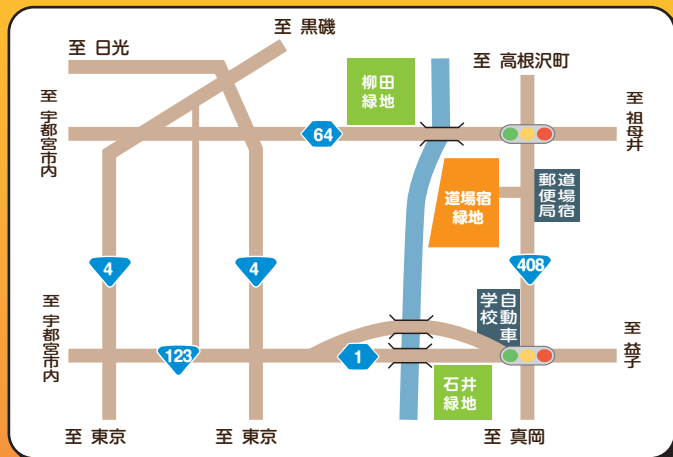

混雑時には順番待ちの人数制限を致します。
職業体験エリアについては参加できない可能性もあります。
小雨の場合は、雨具(カッパ・傘)の持参をおねがいたします。

対象年齢

費用

服装

小学1年生
~
6年生まで

無料

動きやすい服
※体験によっては服を
ヨガしやすい内容のもの
があります。

※37.5度以上の発熱がある方、または平熱に比べて高い発熱がある方の参加はご遠慮ください。

アクセス 駐車場500台完備!

〒321-3237 栃木県宇都宮市道場宿上河原地先
JRバス関東:JRバス関東宇都宮支店発(JR宇都宮駅経由)
「祖母井」又は「茂木」行き、道場宿郵便局前下車

お問合せ

栃木県建設業協会
<https://www.tochiken.or.jp/>

当日の開催については栃木県建設業協会公式ホームページにてご確認ください。イベントスタッフがイベントの様相を撮影いたします。これらの撮影物(写真・動画等)は、「建FES GO!」の活動報告として、公式ホームページ等や印刷物等に使用・掲載させていただく場合がございますので、予めその旨、ご承諾願います。当該使用・掲載に問題がある場合は、イベントスタッフまでその旨、お申し出願います。